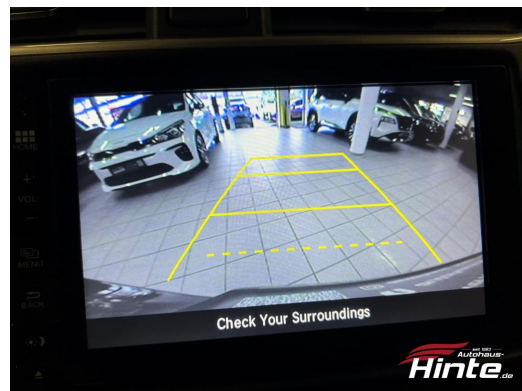

Es handelt sich um einen Honda Civic 1.85 i-VTEC in der Elegance Ausstattung.

Highlig:

Honda Civic Navigation:

- 7-Zoll-Touchscreen Infotainmentsystem inkl. Garmin Navigationsfunktion
- CD-Player (MP3-fähig)
- AM/FM/DAB+
- Internetradio, aha App-Integration
- Internet-Browser
- 2x USB-IN
- HDMI Anschluss
- Digitalradio DAB+

Autohaus Heinz Hinte GmbH

Angebotsnummer: 117

Ausdruck vom: 29.04.2024

- Drehzahlmesser
- Fensterheber vorne und hinten - elektrisch bedienbar mit Auf-/Abwärtsautomatik

1. Jahr Gebrauchtwagengarantie.

Weitere 100 Fahrzeuge finden Sie unter www.autohaus-hinte.de! Gerne nehmen wir Ihren Gebrauchtwagen in Zahlung und unterbreiten Ihnen ein auf Sie abgestimmtes Finanzierungs- oder Leasingangebot. Wir begrüßen Sie gerne in unserem schönen familiengeführten Autohaus in Bremen-Nord. Deutschlandweite Auslieferung möglich. Irrtümer, Ausstattungsirritationen und Zwischenverkauf vorbehalten. Preis nicht mit anderen Aktionen oder Nachlässen kombinierbar.